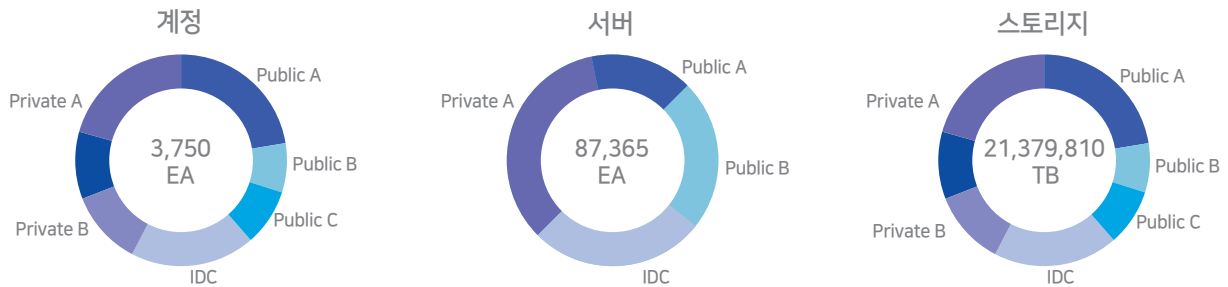

Private Cloud와 Public Cloud를 한번에 관리받고 효율적으로 사용하세요.

클라우드 관리에 필요한 모든 기능의 통합 제공으로 기업이 본연의 비즈니스에 집중하도록 합니다. 삼성SDS 멀티 클라우드 플랫폼을 통해 자원 통합관리 및 비용절감을 실현할 수 있으며, 복잡한 멀티 클라우드 환경을 통합 플랫폼에서 손쉽게 관리할 수 있습니다.

자원 현황