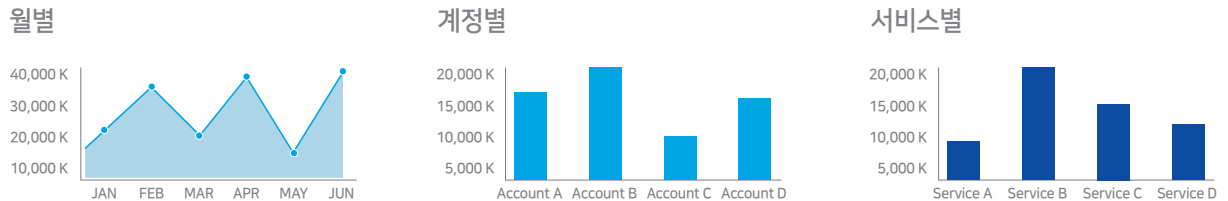

## 자원 효율화 추천

<b>Cost Optimization</b> \$ 16,880,776 ▼	<b>증설 추천 16+</b>	<b>축소 추천 26+</b>	<b>효율화 실적 99+</b>
	<b>스케줄링 추천 26+</b>	<b>RI 추천 33+</b>	<b>Spot 추천 23+</b>