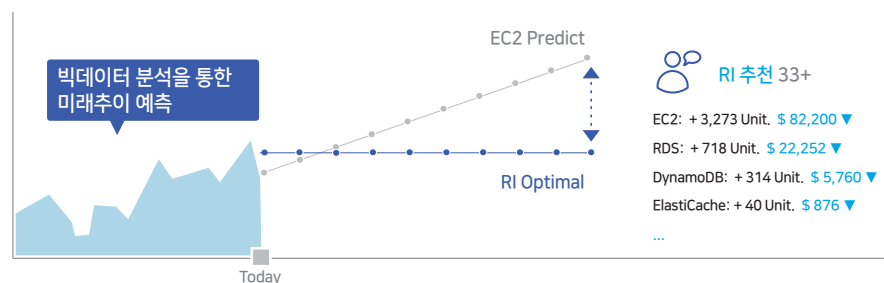

RI 구매 추천

미래 사용량 예측을 통해 최적화된 RI 구매를 추천하고 예상 절감금액 제시