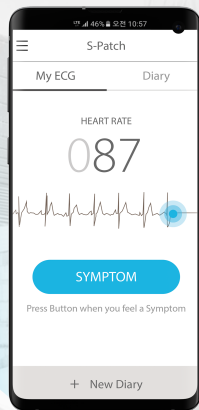

Cardio Use Case

일상생활중 심전도 관리

환자 ECG를 통해 정확하고 빠른
부정맥 진단 지원합니다.

S-patch 부착으로
일상 생활에서 상시 심전도 측정

Cardio App

자동화된 알고리즘으로
ECG 분석

Cardio
Web Portal