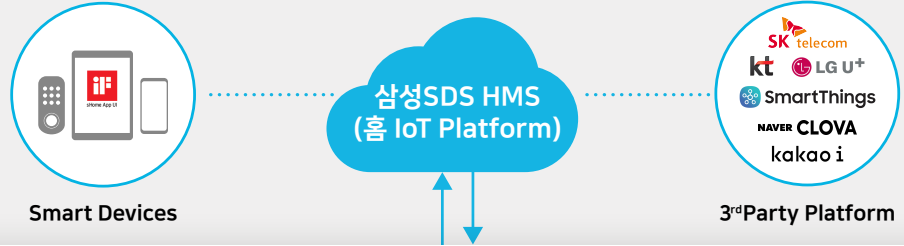

# 플랫폼 기반 스마트홈 IoT

최신 생체인식(지문/얼굴/음성) 기술을 디바이스에 적용하여 출입편리 및 보안을 강화하고, 하드웨어와 통신 전 구간에 이중보안을 적용하여 해킹으로부터 안전합니다.

또한 HMS(Home Management Solution) 플랫폼을 기반으로 다양한 IoT 제품과 연계되어 지속 확장 가능하고, AI 알고리즘을 통해 맞춤형 기기제어, 에너지관리 등 서비스를 제공하여 거주자의 삶의 질을 향상시킵니다.