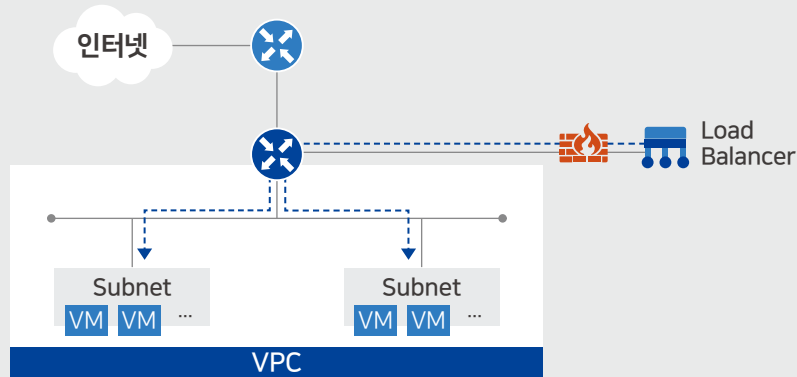

서비스 구성도

주요 기능

- Load Balancer 인스턴스 및 서비스 생성
  - VPC가 생성된 프로젝트에 Load Balancer 인스턴스 생성
  - Load Balancer 인스턴스 내에 Load Balancer 서비스를 생성한 후, 트래픽을 수신하는 서비스 IP와 부하를 분산할 대상 서버 등록
  - 대상 서버는 여러 개 등록이 가능하며, 동일 Load Balancer 인스턴스 내 서버그룹이나 VPC에서 정의된 Auto-Scaling Group 사용
- 서버그룹 설정
  - 동일한 Load Balancer 인스턴스 내에 생성된 Load Balancer 서비스들은 서버그룹 공유 가능
  - 생성된 자원을 선택하여 서버그룹 멤버 추가
  - 서버그룹 멤버에 부하 분산 가중치 적용
- Firewall 적용
  - 외부 네트워크와 Load Balancer, Load Balancer와 VPC 간 안전한 통신을 위해 Load Balancer Firewall 적용 가능
- 액세스 로그 관리
  - Load Balancer를 통해 통신되는 로그 정보를 저장하여 트래픽 분석 및 이슈 파악 가능

요금 기준

- 과금
  - Load Balancer 인스턴스 비용 + Load Balancer 서비스 비용
  - Load Balancer 인스턴스 사용 시간에 따라 시간당 과금
  - Load Balancer 인스턴스는 크기별(Small/Medium/Large) 비용 상이

FOR MORE INFORMATION

SAMSUNG SDS

www.samsungsds.com / cloud.samsungsds.com
 contact.sds@samsung.com / scp_sales@samsung.com
 youtube.com/samsungsds