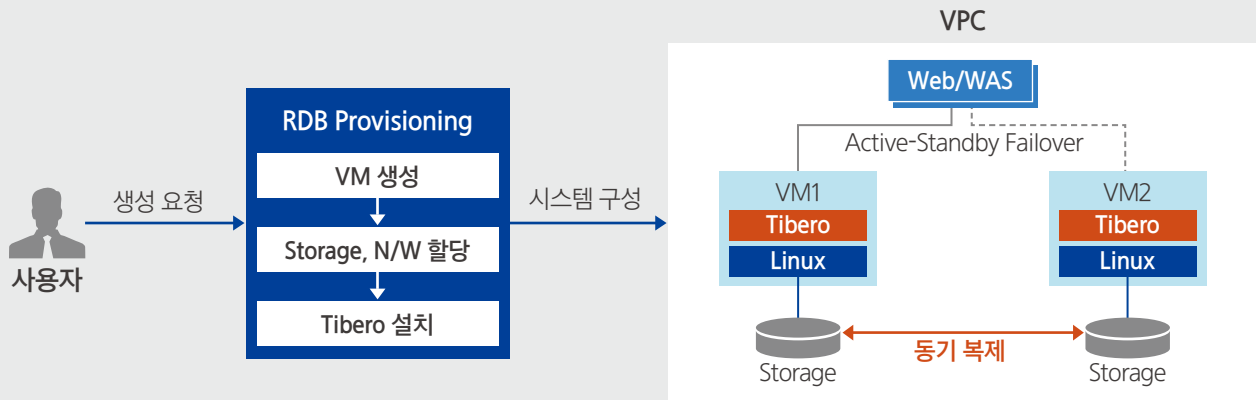

서비스 구성도

주요 기능

- **빠르고 안전한 DB 생성**
  - Auto Provisioning : 다양한 스펙의 VM을 기반으로 Samsung Cloud Platform 표준 버전의 DB 자동 설치
  - HA 구성 : SW 레벨의 디스크 동기 복제 기반 Active-Standby 구성
  - Multi-AZ 구성 : 두 개의 AZ에 걸쳐 고가용성(HA) 구성 가능
- **쉽고 편리한 DB 관리**
  - 백업 : Tibero 자체 백업 기능과 백업 S/W를 활용하는 방식 선택 가능
    두 방식 모두 Object Storage에 저장(Data & Archive)
  - 복구 : Object Storage에 저장된 백업파일(Data & Archive) 기준으로 특정 시점이나 현재 시점으로 복구 가능
  - 패치 : DB Minor Version에 대한 패치 기능 제공
  - 사용자 파라미터 설정 : DB 성능 향상 및 보안과 관련된 파라미터 설정

요금 기준

- **과금**
  - VM 일체형 형태로 제공하며 VM + DB 비용으로 구성
    - 무약정 : 서버(DB) On 상태값 미터링 정보 기반으로 시간 단위 과금
    - 약정 : 약정 조건에 따라 월단위 정액 과금

※ Tibero(DBaaS) 서비스는 티맥스티베로의 관계형 데이터베이스인 Tibero를 제공합니다. Tibero의 소프트웨어 라이선스는 기존 보유 라이선스를 사용하며 (BYOL, Bring Your Own License), 클라우드 환경에서의 소프트웨어 라이선스 정책은 공급사 정책을 따라야 합니다.

FOR MORE INFORMATION

SAMSUNG SDS

www.samsungsds.com / cloud.samsungsds.com
contact.sds@samsung.com / scp_sales@samsung.com
youtube.com/samsungsds