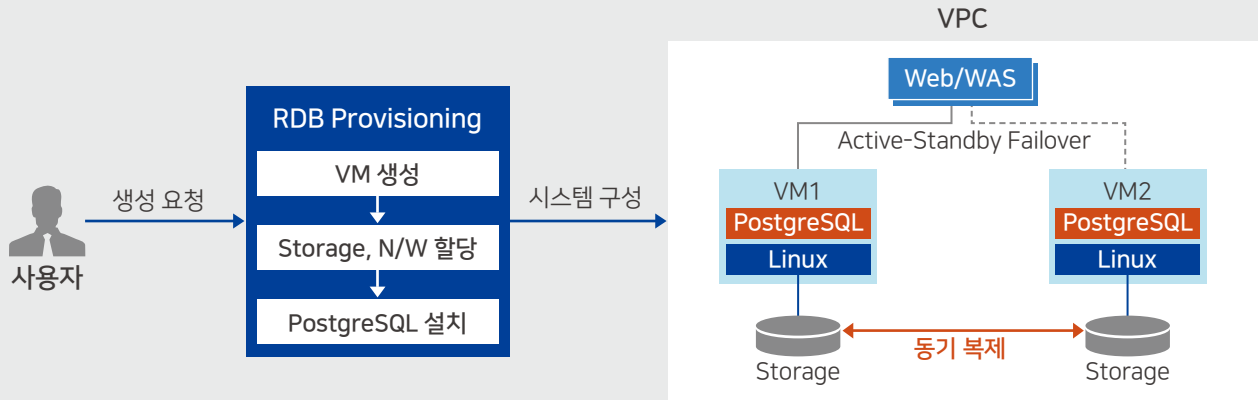

서비스 구성도

주요 기능

- **빠르고 안전한 DB 생성**
  - Auto Provisioning : 다양한 스펙의 VM을 기반으로 Samsung Cloud Platform 표준 버전의 DB 자동 설치
  - HA 구성 : SW 레벨의 디스크 동기 복제 기반 Active-Standby 구성
  - Multi-AZ 구성 : 두 개의 AZ에 걸쳐 고가용성(HA) 구성 가능
- **쉽고 편리한 DB 관리**
  - 백업 : Object Storage에 저장하는 DB 자체 백업 기능(전체백업)과 백업 S/W 활용 방식(증분백업) 제공. 백업 S/W 활용시 CDP* 기반 증분백업으로 DB 자체 백업 대비 빠른 백업속도 및 저장공간 효율화 제공. 두 방식 모두 Archive 백업 데이터는 Object Storage에 저장
  - CDP : Continuous Data Protection
  - 복구 : 저장된 백업파일(Data & Archive) 기준으로 특정 시점이나 현재 시점으로 복구 가능
  - 패치 : DB Minor Version에 대한 패치 기능 제공
  - 사용자 파라미터 설정 : DB 성능 향상 및 보안과 관련된 파라미터 설정
  - Read Replica : 읽기 부하 분산 및 재해 복구(DR)용으로 동일/다른 리전에 읽기 전용 서버 구성
    - ※ DR을 위해 다른 리전 내 배포시 NW 상품의 VPC/TGW Peering(국내), Cloud WAN(해외) 구성이 선행되어야 함

요금 기준

- **과금**
  - VM 일체형 형태로 제공하며 VM + DB 비용으로 구성
    - 무약정 : 서버(DB) On 상태값 미터링 정보 기반으로 시간 단위 과금
    - 약정 : 약정 조건에 따라 월단위 정액 과금

※ PostgreSQL(DBaaS) 서비스는 오픈소스 관계형 데이터베이스인 PostgreSQL을 제공합니다. PostgreSQL의 저작권 및 라이선스는 PostgreSQL 웹사이트를 참조하시기 바랍니다. (www.postgresql.org/about/licence)

FOR MORE INFORMATION

SAMSUNG SDS

www.samsungsds.com / cloud.samsungsds.com
contact.sds@samsung.com / scp_sales@samsung.com
youtube.com/samsungsds