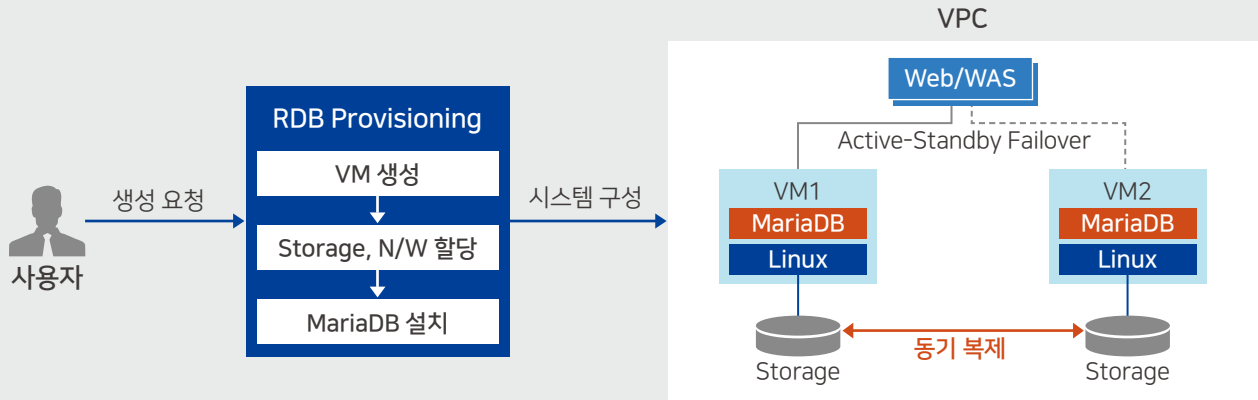

서비스 구성도

주요 기능

- **빠르고 안전한 DB 생성**
  - Auto Provisioning : 다양한 스펙의 VM을 기반으로 Samsung Cloud Platform 표준 버전의 DB 자동 설치
  - HA 구성 : SW 레벨의 디스크 동기 복제 기반 Active-Standby 구성
  - Multi-AZ 구성 : 두 개의 AZ에 걸쳐 고가용성(HA) 구성 가능
- **쉽고 편리한 DB 관리**
  - 백업 : Object Storage에 저장하는 DB 자체 백업 기능(전체백업)과 백업 S/W 활용 방식(증분백업) 제공. 백업 S/W 활용시 CDP* 기반 증분백업으로 DB 자체 백업 대비 빠른 백업속도 및 저장공간 효율화 제공. 두 방식 모두 Archive 백업 데이터는 Object Storage에 저장
    - CDP : Continuous Data Protection
  - 복구 : 저장된 백업파일(Data & Archive) 기준으로 특정 시점이나 현재 시점으로 복구 가능
  - 패치 : DB Minor Version에 대한 패치 및 Major Version에 대한 업그레이드 제공
  - 사용자 파라미터 설정 : DB 성능 향상 및 보안과 관련된 파라미터 설정
  - Read Replica : 읽기 부하 분산 및 재해 복구(DR)용으로 동일/다른 리전에 읽기 전용 서버 구성
    - ※ DR을 위해 다른 리전 내 배포시 NW 상품의 VPC/TGW Peering(국내), Cloud WAN(해외) 구성이 선행되어야 함

요금 기준

- **과금**
  - VM 일체형 형태로 제공하며 VM + DB 비용으로 구성
  - 무약정 : 서버(DB) On 상태값 미터링 정보 기반으로 시간 단위 과금
  - 약정 : 약정 조건에 따라 월단위 정액 과금

※ MariaDB(DBaaS) 서비스는 오픈소스 관계형 데이터베이스인 MariaDB를 제공합니다.

FOR MORE INFORMATION

SAMSUNG SDS

www.samsungsds.com / cloud.samsungsds.com
contact.sds@samsung.com / scp_sales@samsung.com
youtube.com/samsungsds