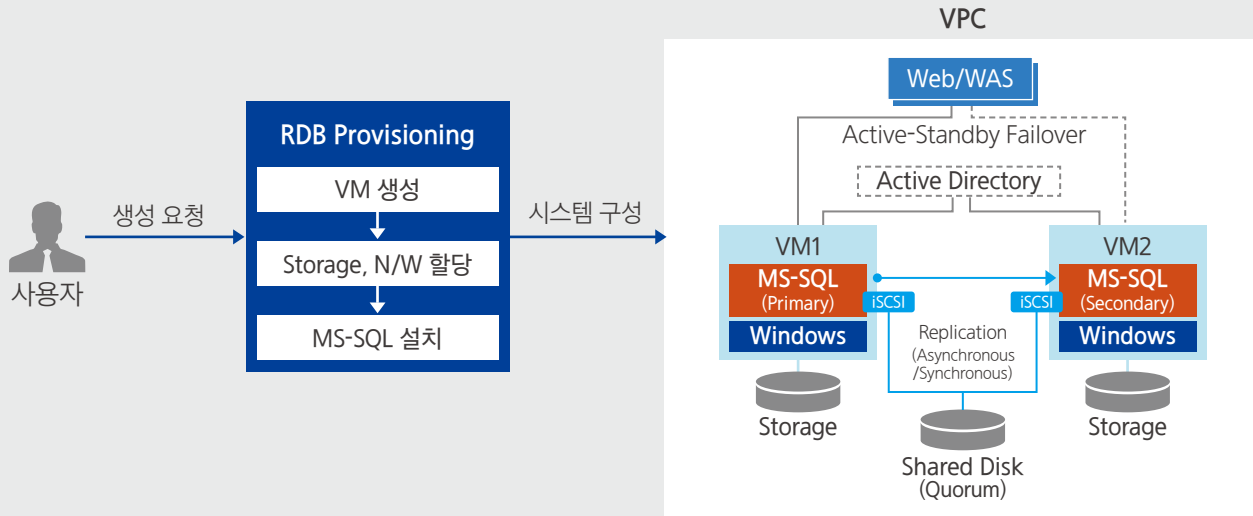

Database

Microsoft SQL Server (DBaaS)

웹 환경에서 Microsoft SQL Server를 간편하게 생성하고 관리하는 서비스

Microsoft SQL Server(MS-SQL)는 다양한 애플리케이션에서 사용 중인 대표적인 관계형 데이터베이스입니다. Samsung Cloud Platform은 MS-SQL의 생성과 설정을 자동으로 구성하는 환경을 제공하며, 단일 인스턴스나 중요 데이터의 안정적인 관리를 위해 고가용성 구성, 읽기/복제, 백업/복구, 패치, 파라미터 관리, 감사, 모니터링 등 DB관리 기능을 추가하여 데이터베이스의 생명주기 내 업무를 자동화 할 수 있습니다.

대용량 데이터 플랫폼 지원

인-메모리 및 실시간 대용량 처리를 지원하며, 파티션 별 인덱스 수행이 가능하여 대용량 테이블 관리를 쉽게 할 수 있습니다. 또한 리소스 관리 기능을 통해 워크로드의 서버 자원 사용 비율을 자유롭게 조정할 수 있습니다.

쉽고 편리한 DB 관리

DB관리자가 수행하는 데이터베이스 생성과 관리 업무는 웹 기반 콘솔을 통해 자동화 된 기능으로 누구나 편리하게 수행할 수 있습니다. 따라서 어려운 데이터베이스 관리는 Samsung Cloud Platform에 맡기고, 사용자는 애플리케이션 개발 및 서비스 운영에 집중할 수 있습니다.

뛰어난 안정성 및 고가용성 구성

삼성SDS는 수십년 간 축적된 DBMS 관리 노하우를 기반으로 고객의 데이터를 안전하게 관리할 수 있는 최적의 DB관리 환경을 제공합니다. 또한 안정성이 뛰어난 고성능 인프라와 삼성SDS가 자체적으로 구성한 동기화 복제 방식의 이중화 구성을 통해 높은 가용성을 보장합니다.

강력한 보안

VPC(Virtual Private Cloud) 기반의 네트워크 액세스 구조는 데이터베이스를 보다 쉽게 격리할 수 있게 하고, Security Group을 통해 안전하게 Access를 허용합니다. 또한 자동화된 보안 취약점 진단과 분석으로 보안 위협에 선제적으로 대응 가능합니다.

서비스 구성도

주요 기능

- **빠르고 안전한 DB 생성**
 - Auto Provisioning : 다양한 스펙의 VM을 기반으로 Samsung Cloud Platform 표준 버전의 DB 자동 설치
 - HA 구성 : AlwaysON 기반 디스크 동기 복제로 Active-Standby 구성 가능
추가 AD(Active Directory) 서버를 구성할 경우 보안강화 및 DR 구성 가능
 - Multi-AZ 구성 : 두 개의 AZ에 걸쳐 고가용성(HA) 구성 가능
 - DR 구성 : 타 Region에 DR용 Secondary 서버 구성
- **쉽고 편리한 DB 관리**
 - 백업(Data & Archive) : MS-SQL 자체 차등 백업 기능을 활용하여 File Storage에 스케줄 백업 및 즉시 백업 가능
 - 복구 : File Storage에 저장된 백업파일 기준으로 특정 시점이나 현재 시점으로 복구 가능
 - 패치 : DB Minor Version에 대한 패치 기능 제공
 - 사용자 파라미터 설정 : DB 성능 향상 및 보안과 관련된 파라미터 설정
 - Read-only Secondary : 읽기 부하 분산용으로 동일 리전에 읽기 전용 서버 구성
 - Storage : Data 영역의 스토리지 추가 가능