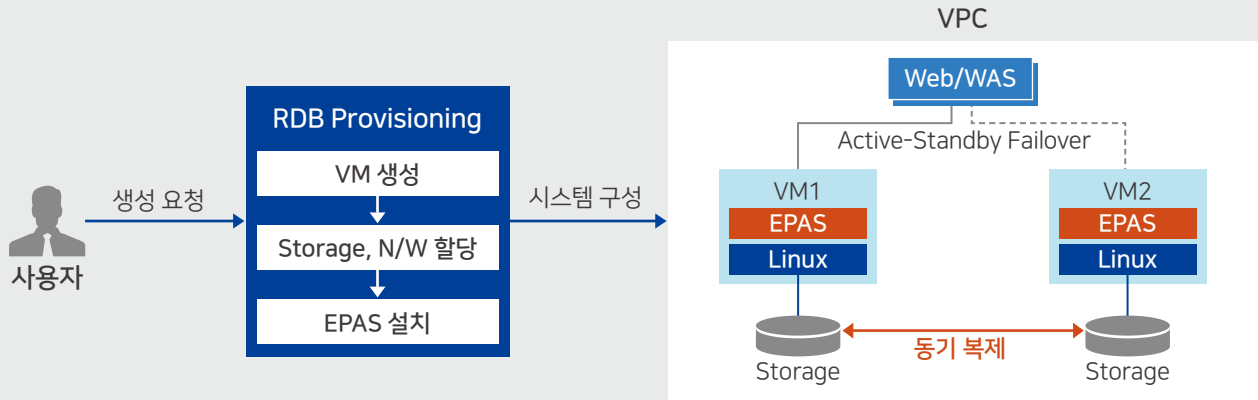

서비스 구성도

주요 기능

- **빠르고 안전한 DB 생성**
  - Auto Provisioning : 다양한 스펙의 VM을 기반으로 Samsung Cloud Platform 표준 버전의 DB 자동 설치
  - HA 구성 : SW 레벨의 디스크 동기 복제 기반 Active-Standby 구성
  - Multi-AZ 구성 : 두 개의 AZ에 걸쳐 고가용성(HA) 구성 가능
- **쉽고 편리한 DB 관리**
  - 백업 : Object Storage에 저장하는 DB 자체 백업 기능(전체백업)과 백업 S/W 활용 방식(증분백업) 제공. 백업 S/W 활용시 CDP* 기반 증분백업으로 DB 자체 백업 대비 빠른 백업속도 및 저장공간 효율화 제공. 두 방식 모두 Archive 백업 데이터는 Object Storage에 저장
    - CDP : Continuous Data Protection
  - 복구 : 저장된 백업파일(Data & Archive) 기준으로 특정 시점이나 현재 시점으로 복구 가능
  - 패치 : DB Minor Version에 대한 패치 기능 제공
  - 사용자 파라미터 설정 : DB 성능 향상 및 보안과 관련된 파라미터 설정
  - Read Replica : 읽기 부하 분산 및 재해 복구(DR) 용으로 동일/다른 리전에 읽기 전용 서버 구성
    - ※ DR을 위해 다른 리전 내 배포시 NW 상품의 VPC/TGW Peering(국내), Cloud WAN(해외) 구성이 선행되어야 함

요금 기준

- **과금**
  - VM 일체형 형태로 제공하며 VM + DB 비용으로 구성
    - 무약정 : 서버(DB) On 상태값 미터링 정보 기반으로 시간 단위 과금
    - 약정 : 약정 조건에 따라 월단위 정액 과금

※ EPAS(DBaaS) 서비스는 EDB의 관계형 데이터베이스인 EPAS를 제공합니다. EPAS의 소프트웨어 라이선스는 기존 보유 라이선스를 사용하며 (BYOL, Bring Your Own License), 클라우드 환경에서의 소프트웨어 라이선스 정책은 공급사 정책을 따라야 합니다.

FOR MORE INFORMATION

SAMSUNG SDS

www.samsungsds.com / cloud.samsungsds.com
contact.sds@samsung.com / scp_sales@samsung.com
youtube.com/samsungsds