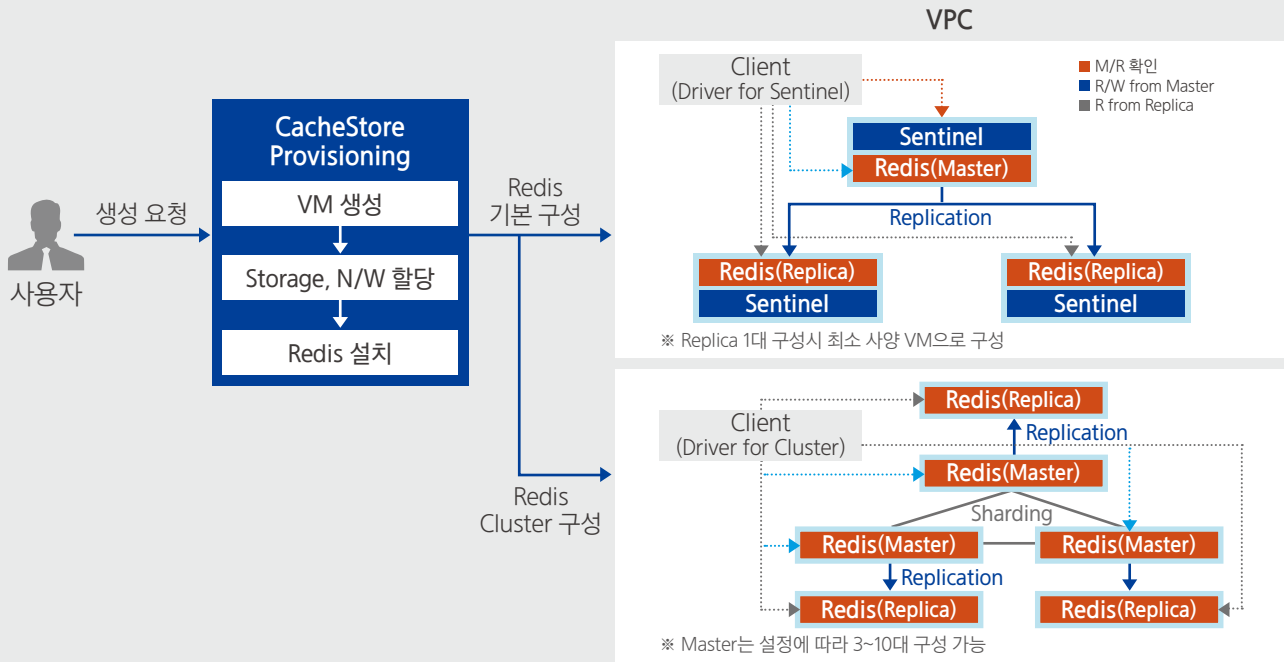

서비스 구성도

주요 기능

- **빠르고 안전한 DB 생성**
  - Auto Provisioning : 다양한 스펙의 VM을 기반으로 Samsung Cloud Platform 표준 버전의 DB 자동 설치
  - HA 구성 : 사용자의 워크로드에 따라 2가지 방식중 선택
    - Sentinel 기반의 고가용성 구성 방식(Single Master - Replica)
    - Redis Cluster로 최대 10개의 마스터 노드를 구성하는 데이터 샤딩 방식(Multi Master - Replica)
- **쉽고 편리한 DB 관리**
  - 백업 : Redis 자체 백업 기능을 이용 Object Storage에 저장
  - 복구 : Object Storage에 저장된 백업파일(Data) 기준으로 특정 시점이나 현재 시점으로 복구 가능
  - 사용자 파라미터 설정 : DB 성능 향상 및 보안과 관련된 파라미터 설정
  - Default user의 password를 변경할 수 있는 기능
  - Rename command : 기본 명령어에 대해 사용자 지정 용어로 변경 가능
  - 노드 관리 : Redis Cluster에 대한 초기 구성 이후 Master를 추가하여 가용성 확보 가능.
    노드 확장시 데이터는 자동 재분배 됨

요금 기준

- **과금**
  - VM 일체형 형태로 제공하며 VM + DB 비용으로 구성
  - 무약정 : 서버(DB) On 상태값 미터링 정보 기반으로 시간 단위 과금
  - 약정 : 약정 조건에 따라 월단위 정액 과금

※ CacheStore 서비스는 오픈소스 Key-value 인메모리 데이터 스토어인 Redis 7.2.0을 제공합니다.

FOR MORE INFORMATION

SAMSUNG SDS

www.samsungsds.com / cloud.samsungsds.com
contact.sds@samsung.com / scp_sales@samsung.com
youtube.com/samsungsds