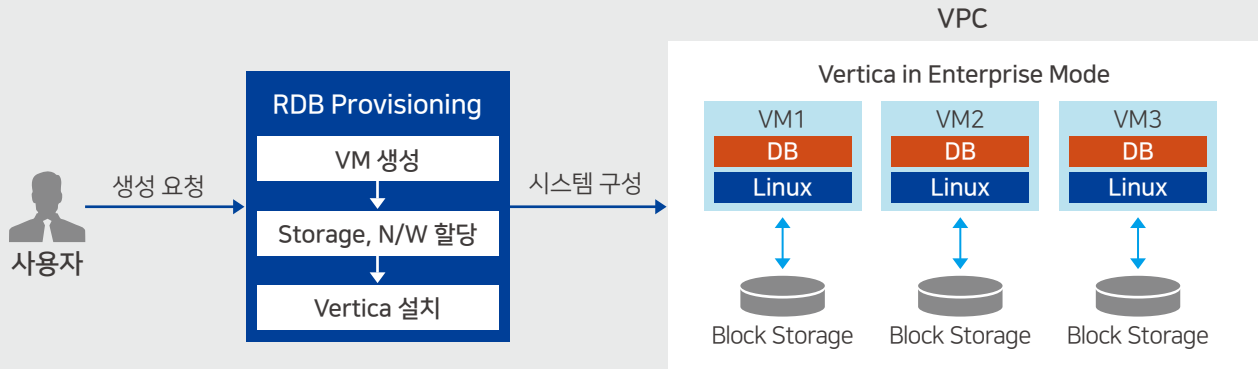

Data Analytics

Vertica (DBaaS)

대용량 데이터 분석/처리를 위한 Data Warehouse 기반의 고가용성 엔터프라이즈 데이터베이스

Vertica는 하나의 엔진을 통해 다양한 곳에서 들어오는 데이터들을 이동 없이 조회와 같은 기본 분석은 물론 머신러닝 등의 AI 분석을 수행할 수 있는 데이터 분석 플랫폼입니다. Samsung Cloud Platform은 단일 인스턴스나 중요 데이터의 안정적인 관리를 위해 고가용성 구성, 백업/복구, 패치, 파라미터 관리, 모니터링 등 DB관리 기능을 추가하여 데이터베이스의 생명주기 내 업무를 자동화 할 수 있습니다.

고성능 아키텍처

Vertica의 머신 러닝은 아키텍처 효율을 극대화하여 프로세싱 할 수 있도록 설계되어, 대량 병렬처리(MPP, Massively Parallel Processing)와 SQL 조회의 Mixed Workload 환경에서 안정적인 성능을 보장합니다. Vertica는 분산 프로세싱을 통해 쿼리를 처리하며, 어느 노드에서나 쿼리를 시작할 수 있는 구조를 가지고 있어 특정 노드 장애시 쿼리가 수행되지 않는 Single Point of Failure가 발생하지 않습니다.

쉽고 편리한 DB 관리

DB관리자가 수행하는 데이터베이스 생성과 관리 업무는 웹 기반 콘솔을 통해 자동화 된 기능으로 누구나 편리하게 수행할 수 있습니다. 따라서 어려운 데이터베이스 관리는 Samsung Cloud Platform에 맡기고, 사용자는 애플리케이션 개발 및 서비스 운영에 집중할 수 있습니다.

뛰어난 안정성 및 고 가용성 구성

삼성SDS는 수십년 간 축적된 DBMS 관리 노하우를 기반으로 고객의 데이터를 안전하게 관리할 수 있는 최적의 DB관리 환경을 제공합니다. 또한 안정성이 뛰어난 고성능 인프라와 Masterless 클러스터 아키텍처로 노드 간 데이터 복제본이 자동 저장되고 이중화되어 있어 높은 가용성을 보장합니다.

강력한 보안

VPC (Virtual Private Cloud) 기반의 네트워크 액세스 구조는 데이터베이스를 보다 쉽게 격리할 수 있게 하고, Security Group을 통해 안전하게 Access를 허용합니다. 또한 자동화된 보안 취약점 진단과 분석으로 보안 위협에 선제적으로 대응 가능합니다.

서비스 구성도

주요 기능

- **빠르고 안전한 DB 생성**
 - Auto Provisioning : 다양한 스펙의 VM을 기반으로 Samsung Cloud Platform 표준 버전의 DB 자동 설치
 - 클러스터 구성 : Masterless 형태로 자체 고가용성 아키텍처 제공
- **고성능 데이터 처리 기술**
 - 컬럼 기반 저장 기술을 적용하여 컬럼 처리를 위한 별도의 옵션이나 절차 불필요
 - 빠른 적재 기술을 제공하여 대용량의 데이터 적재와 읽기 업무에 최적화
 - 데이터를 저장하는 단계부터 압축과 인코딩 수행
 - 데이터 압축중 DDL(Data Definition Language), DML(Data Manipulation Language) 처리는 기본 수행
- **DB 생성 및 관리**
 - Auto Provisioning, Lifecycle 관리
 - 필요 스펙에 따라 VM 선택
 - OS 디스크 외 추가 연결 스토리지 제공
 - 서브넷/IP, NAT IP, Security Group 연계 설정 제공
 - 모니터링 제공