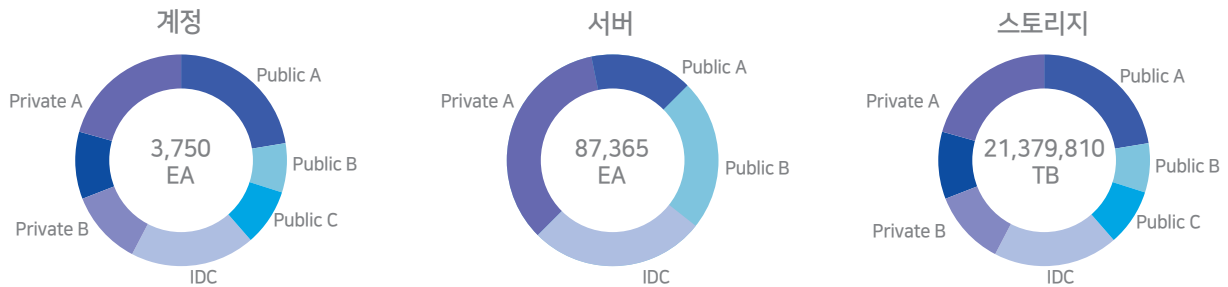

자원 현황

비용 청구 현황

자원 효율화 추천

어떤 상황에서 필요한가요?

- 다양한 클라우드 자원을 한번에 모니터링하고 관리하고 싶다.
- 클라우드 비용 최적화를 위한 서비스를 사용하고 싶다.
- 현재 사용중인 서비스를 다른 클라우드로 이전하고 싶다.

복잡한 멀티 클라우드 환경을 위한 통합 관리 플랫폼

Global One View를 통해 Private Cloud 및 Public Cloud에서 사용중인 자원 현황을 한눈에 확인할 수 있고, 자원효율화를 위한 추천 기능 제공으로 인프라 비용 절감이 가능하게 합니다. 최적 클라우드 선정부터 마이그레이션 자동화, 멀티 클라우드 통합관리까지 필요한 모든 서비스를 제공합니다.