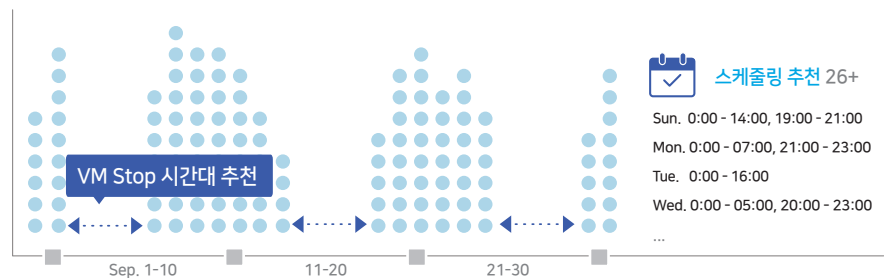

Scheduled Stop/Start

자원 사용 패턴 분석을 통해 미사용 요일, 시간에 서버 스케줄링 자동화