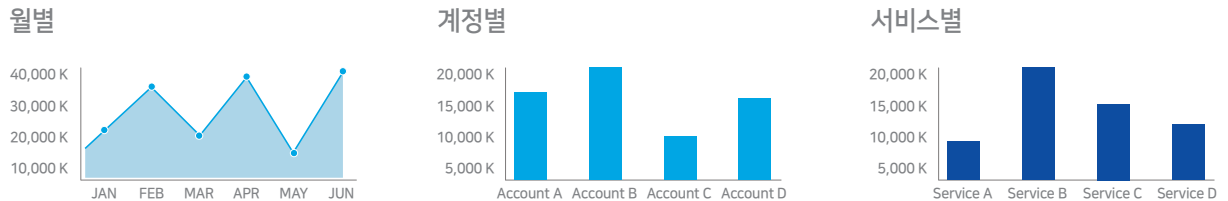

자원 현황

비용 청구 현황

자원 효율화 추천

어떤 상황에서 필요한가요?

- 다양한 클라우드 자원을 한번에 모니터링하고 관리하고 싶다.
- 클라우드 비용 최적화를 위한 서비스를 사용하고 싶다.
- 현재 사용중인 서비스를 다른 클라우드로 이전하고 싶다.

복잡한 멀티 클라우드 환경을 위한 통합 관리 플랫폼

Global One View를 통해 Private Cloud 및 Public Cloud에서 사용중인 자원 현황을 한눈에 확인할 수 있고, 자원효율화를 위한 추천 기능 제공으로 인프라 비용 절감이 가능하게 합니다. 최적 클라우드 선정부터 마이그레이션 자동화, 멀티 클라우드 통합관리까지 필요한 모든 서비스를 제공합니다.