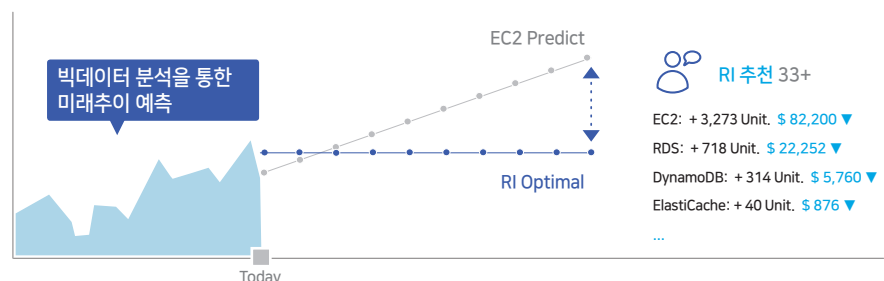

계정명		CPU Avg.	CPU Max.	Memory Avg.	...	Score	추천
GOV_DEV		2%	26%	1%	...	9 8	CPU 축소 \$ 6,880,776 ▼
Chatbot for GOV_PRD		57%	92%	68%	...	9 9	CPU 확대 \$ 8,130,421 ▲
Spot-Inst_PRD		9%	42%	38%	...	9 2	CPU 축소 \$ 4,680,223 ▼
GPU optima_DEV		15%	53%	29%	...	8 7	CPU 축소 \$ 2,899,486 ▼

Scheduled Stop/Start

자원 사용 패턴 분석을 통해 미사용 요일, 시간에 서버 스케줄링 자동화

RI 구매 추천

미래 사용량 예측을 통해 최적화된 RI 구매를 추천하고 예상 절감금액 제시

특장점

사용중인 자원 현황과 비용확인

고객의 다양한 자원 사용 및 비용 현황을 통합 대시보드를 통해 한눈에 확인할 수 있습니다.

보안 관제 중인 자원을 분석하여 보안 취약점을 식별하고 보안 위험을 사전에 예방하도록 합니다.