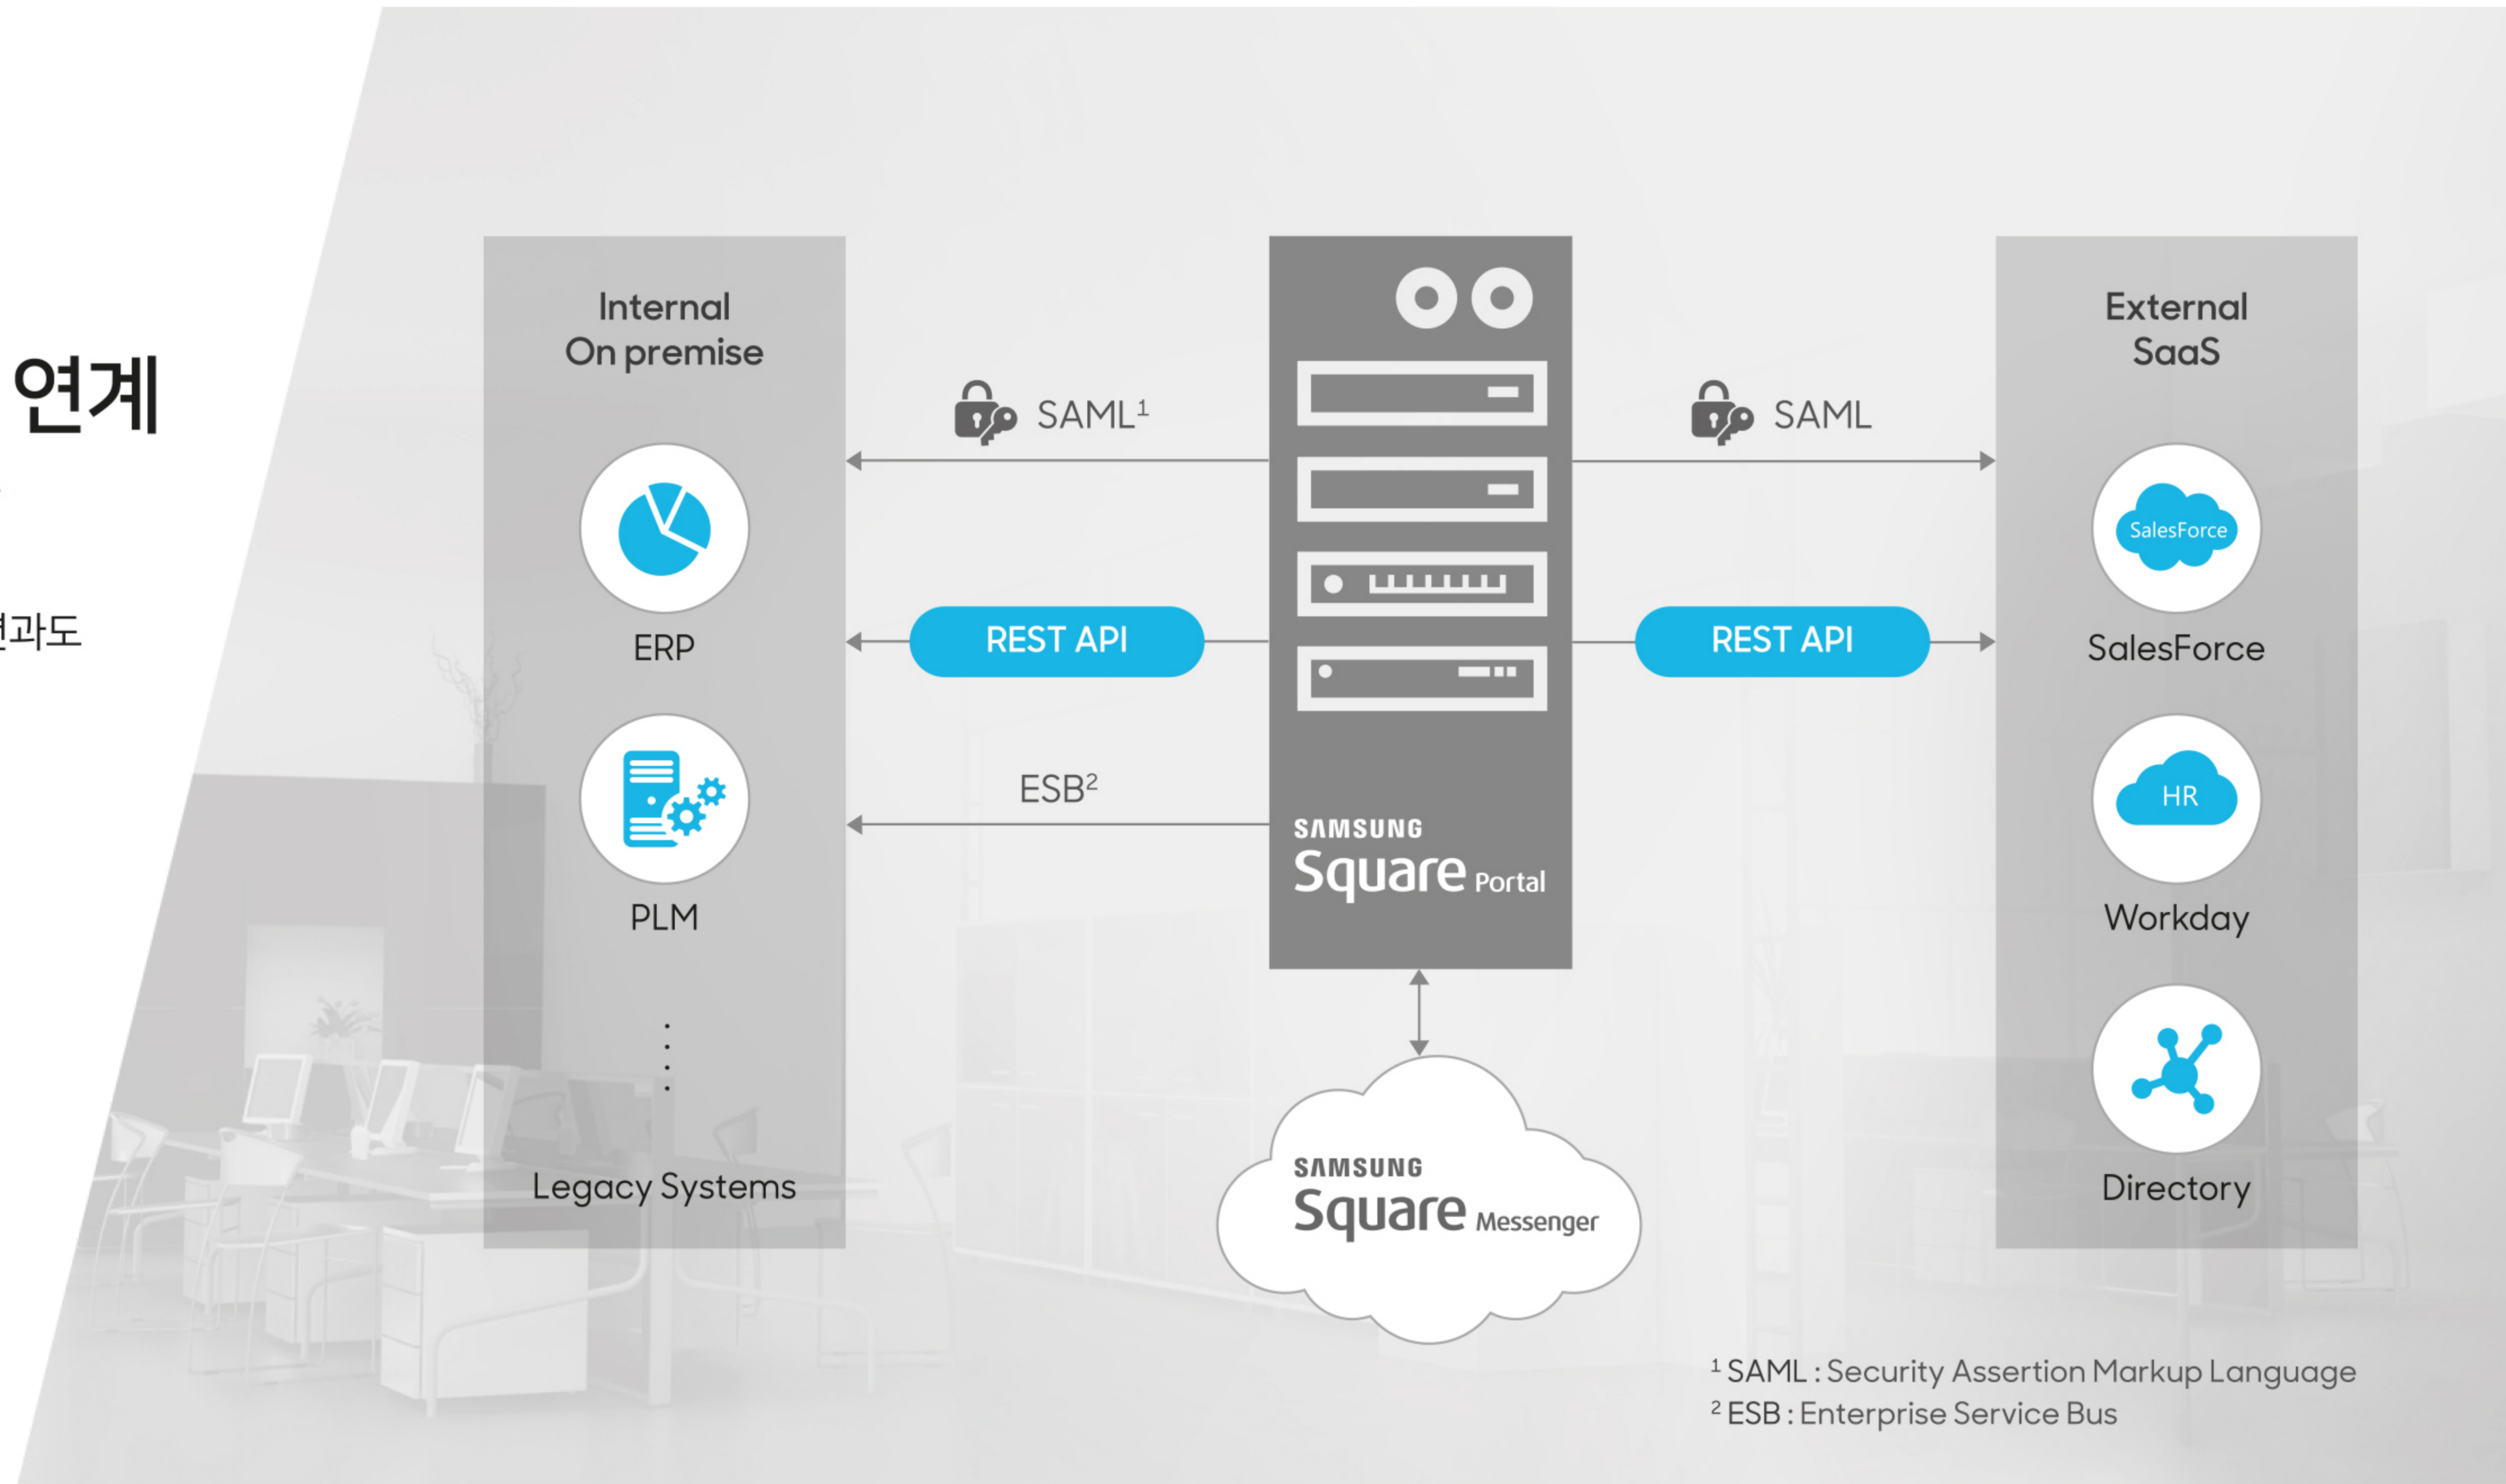

Square Messenger & Portal

다양한 어플리케이션 연계

REST API를 통해 기존 사내 시스템은 물론 CRM, HR, ERP와 같은 다양한 SaaS 솔루션과도 쉽게 연동됩니다.

¹ SAML : Security Assertion Markup Language

² ESB : Enterprise Service Bus