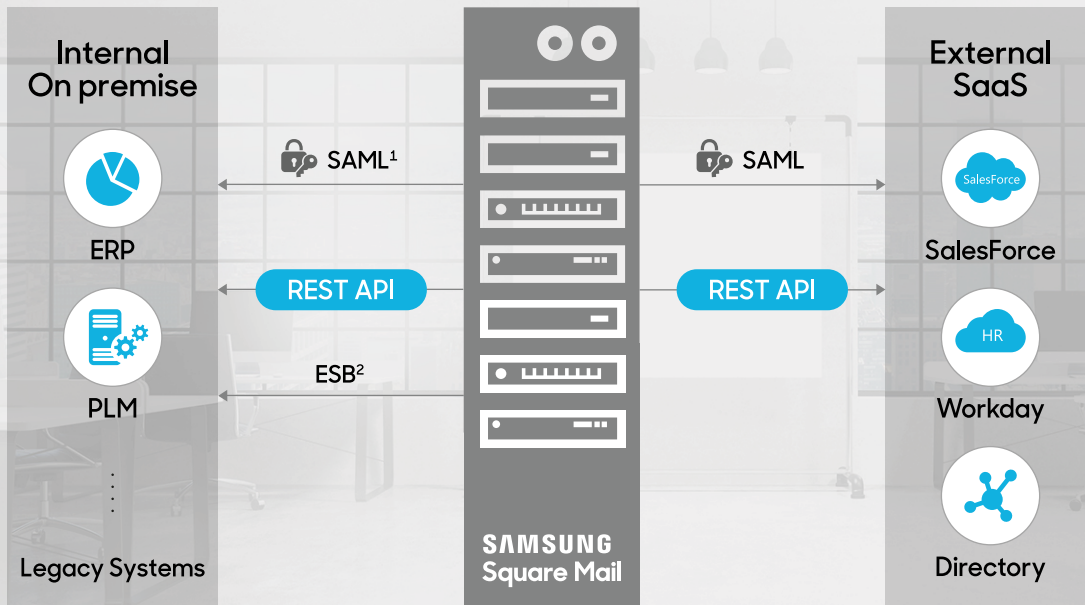

Square Mail

다양한 어플리케이션 연계

REST API를 통해 기존 사내 시스템은 물론 CRM, HR, ERP와 같은 다양한 SaaS 솔루션과도 쉽게 연동됩니다.

¹ SAML : Security Assertion Markup Language

² ESB : Enterprise Service Bus