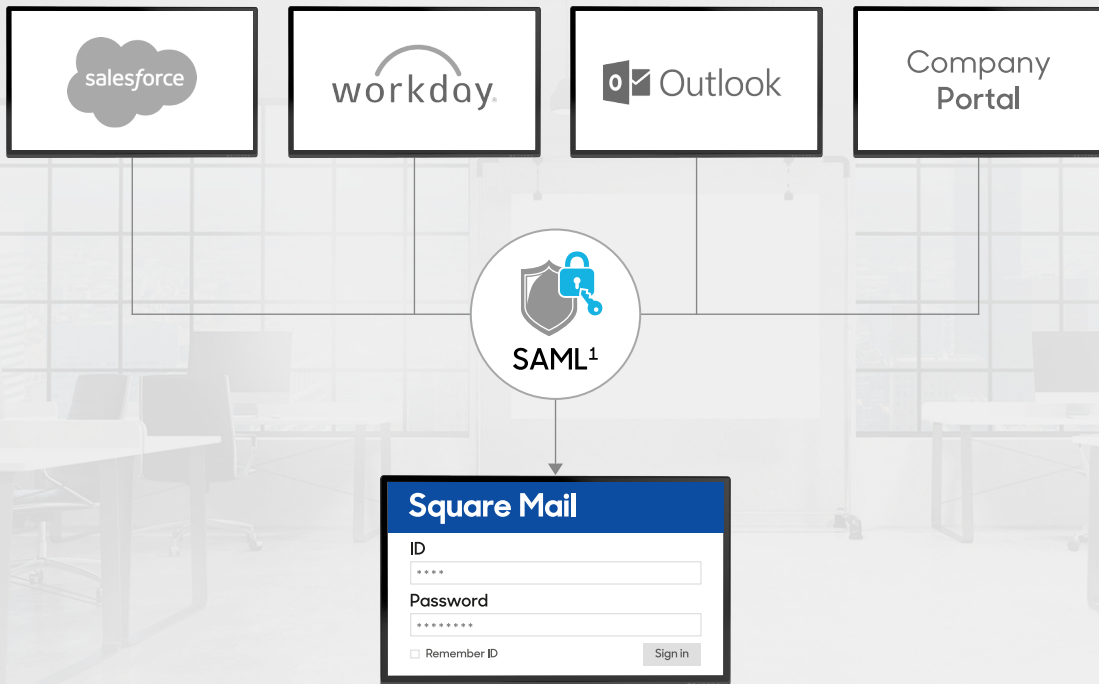

Square Mail

SAML SSO(Single-Sign On) 통합 로그인

단 한 번의 로그인으로

Square Collaboration Suite뿐만 아니라
기존 사내 시스템 및 SaaS 솔루션과도
매끄럽게 연결하여 사용할 수 있습니다.

SAMSUNG SDS

¹ SAML : Security Assertion Markup Language