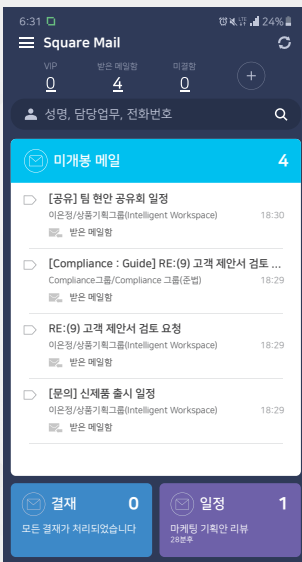

Square Mail

다양한 디바이스 지원

Square Mail은 HTML 5기반으로
PC와 모바일에서 동일한 사용성을 제공하여
디바이스에 제약 받지 않는 환경을 제공합니다.
외근이나 출장 중에도 중요한 메일을 놓치지 않고
확인하며 끊임 없이 일을 진행할 수 있습니다.

SAMSUNG SDS

Mobile

PC