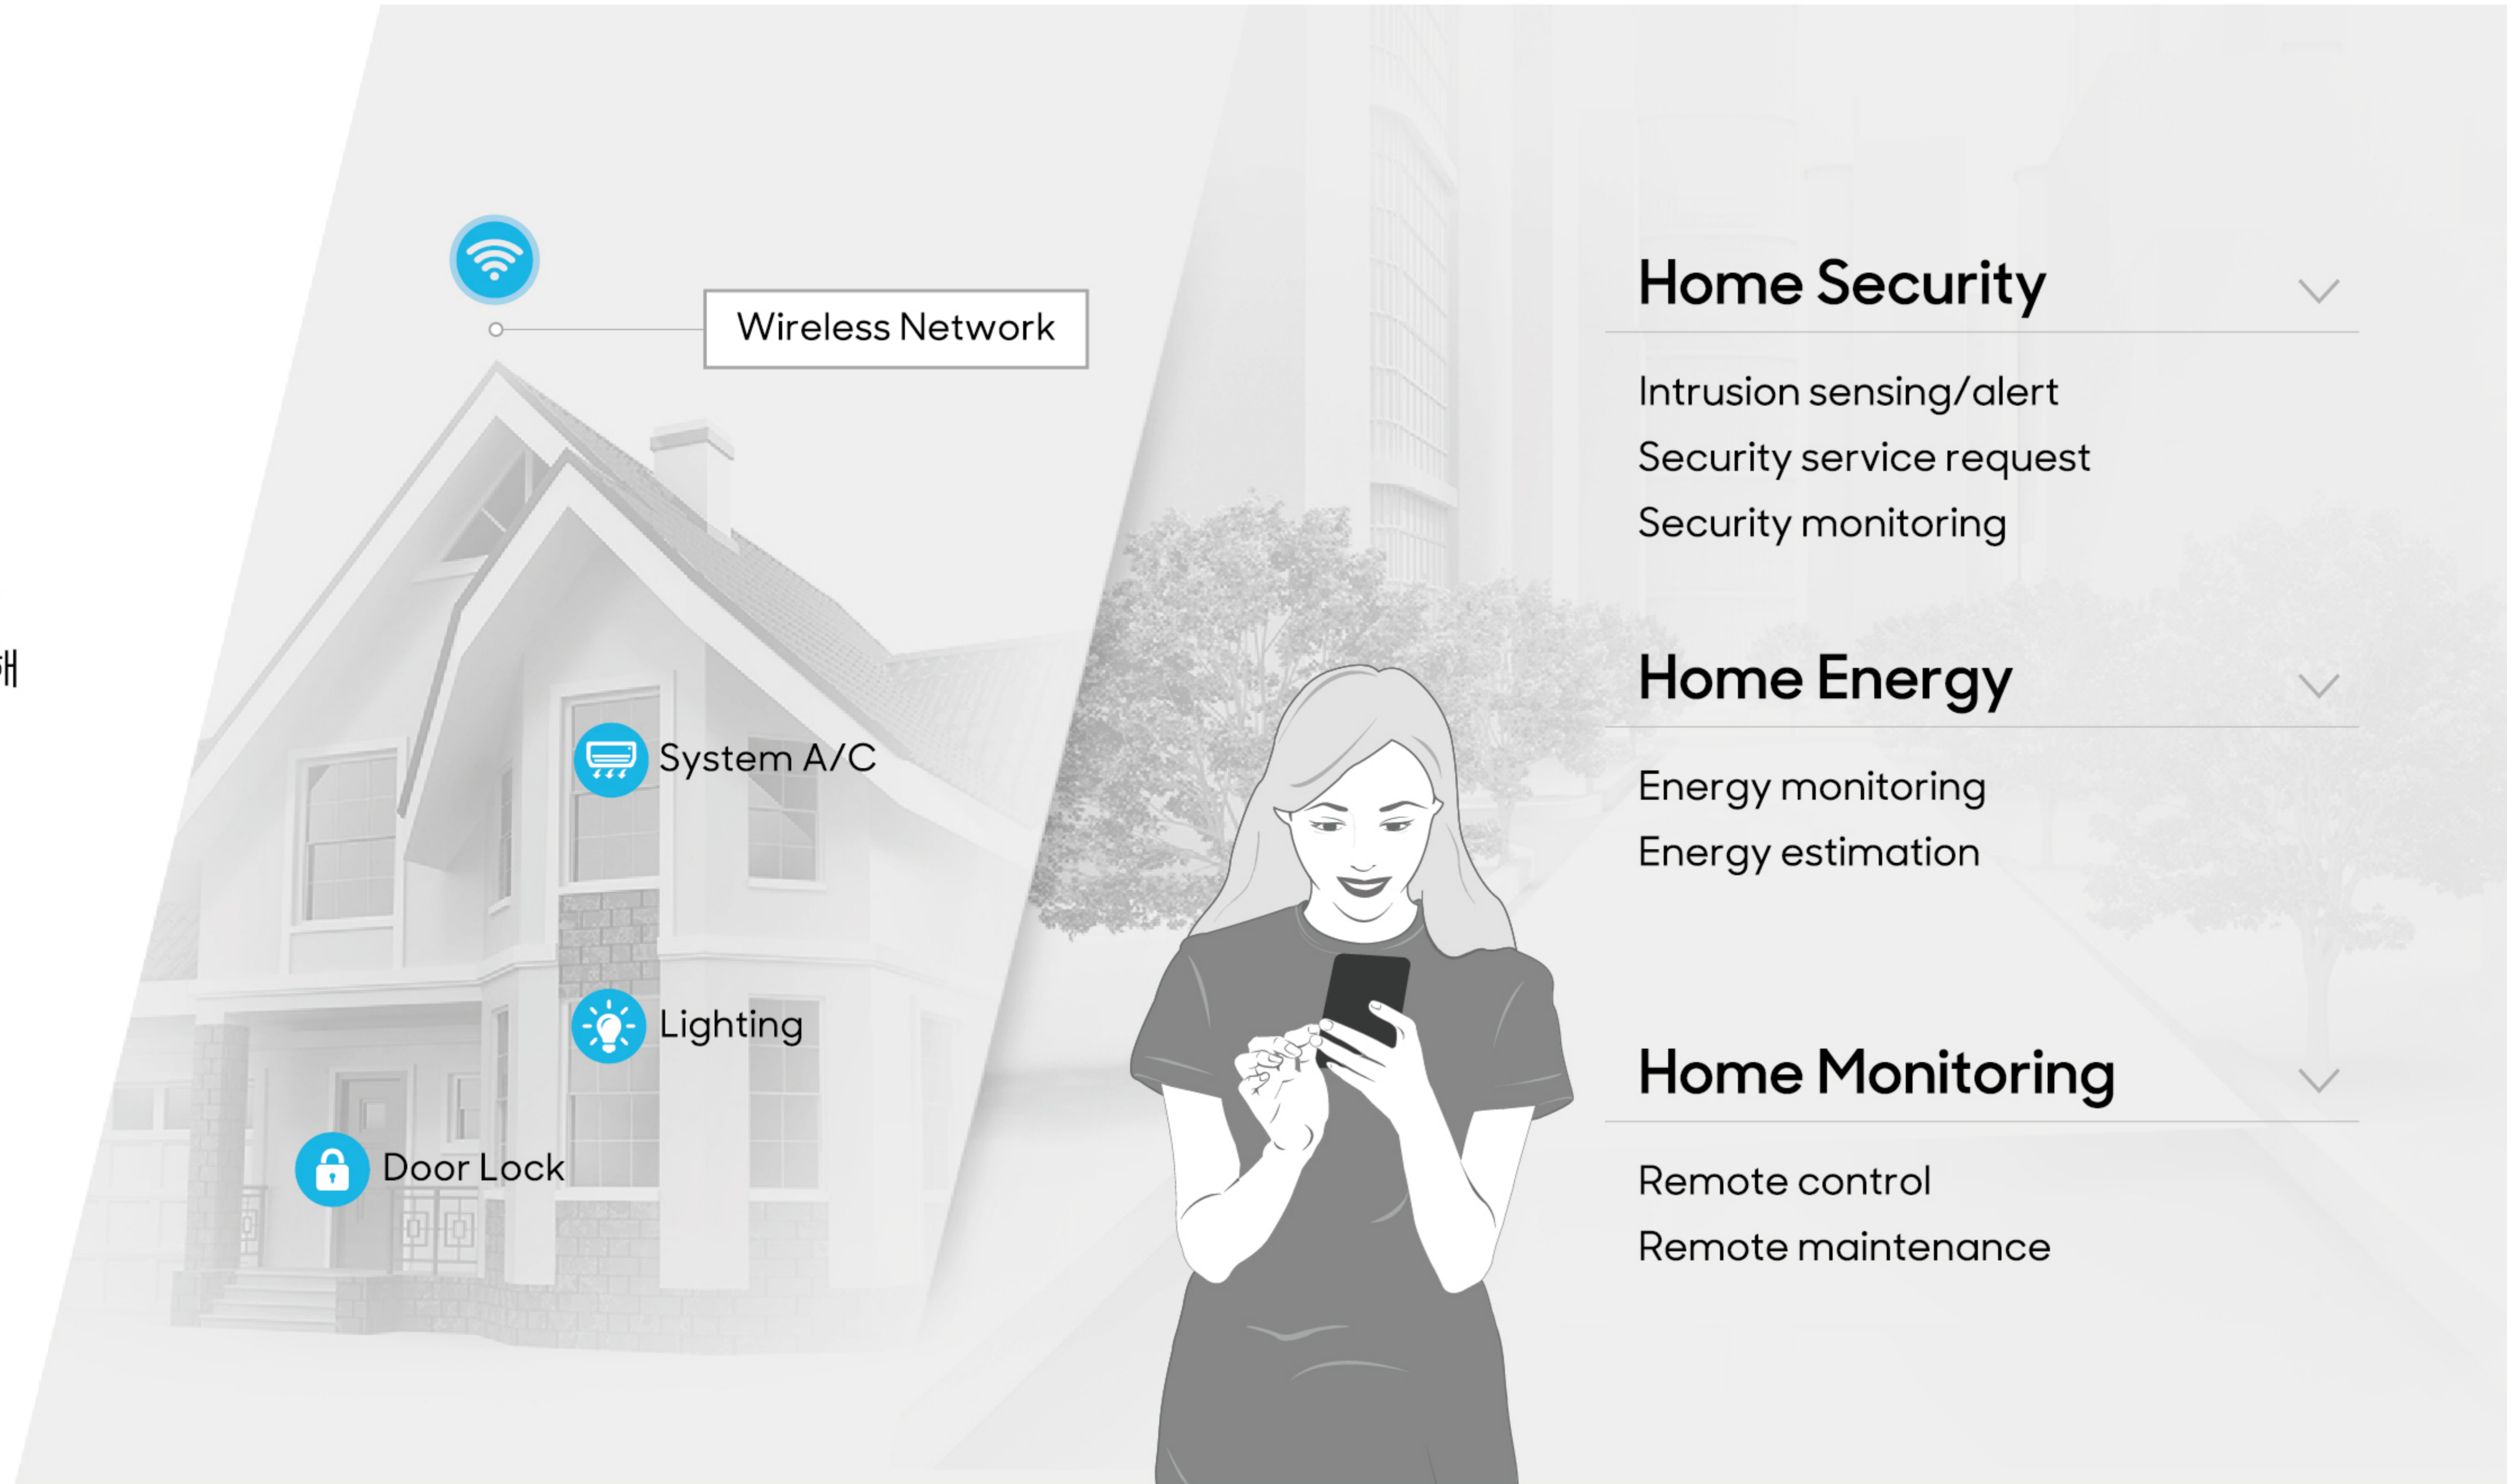

Brightics IoT Use Case

Smart Home Management

원격 모니터링 및 디바이스 제어 기능을 통해 가정 내 이상 상황에 신속히 대응하고, 스마트폰으로 편리하게 가족의 안전을 보호합니다.

Home Security

Intrusion sensing/alert
Security service request
Security monitoring

Home Energy

Energy monitoring
Energy estimation

Home Monitoring

Remote control
Remote maintenance