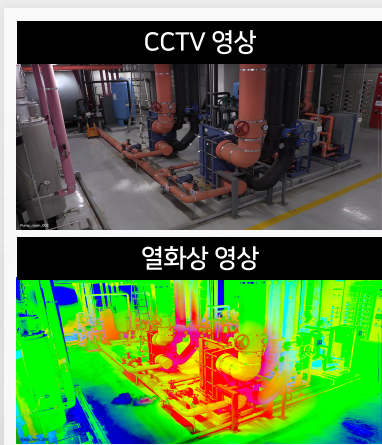

Nexplant Visual Insight Use Case

설비 이상징후 감지 시스템

열화상 카메라, CCTV, Patrol 로봇 등의 다양한 센서 및 카메라의 복합적 분석을 통해 설비에서 발생하는 이상 상황의 분석 및 즉각적인 조치가 가능합니다. 이를 통해 관리가 필요한 설비를 조기에 발견하여 사고를 예방하고 부품의 교체시기를 판단할 수 있습니다.

SAMSUNG SDS