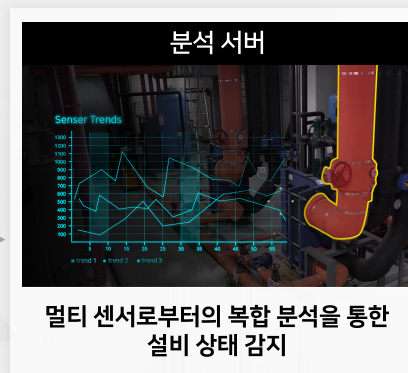

Patrol Vehicle

멀티센서
데이터 전송