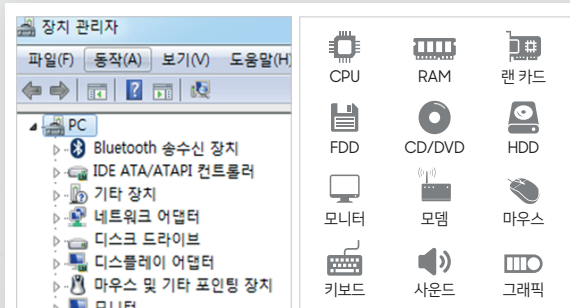

ESCORT Use Case

# PC의 S/W 및 H/W 현황 제공

PC에 설치되어 있는 Software 현황 확인 및 관리가 가능하며, PC Hardware 구성 및 상세 현황 및 각종 통계(성능, 모델, 용량 등) 자료를 제공합니다

※ 윈도우 제어판 '장치 관리자' 및 '시스템 Registry' 기준