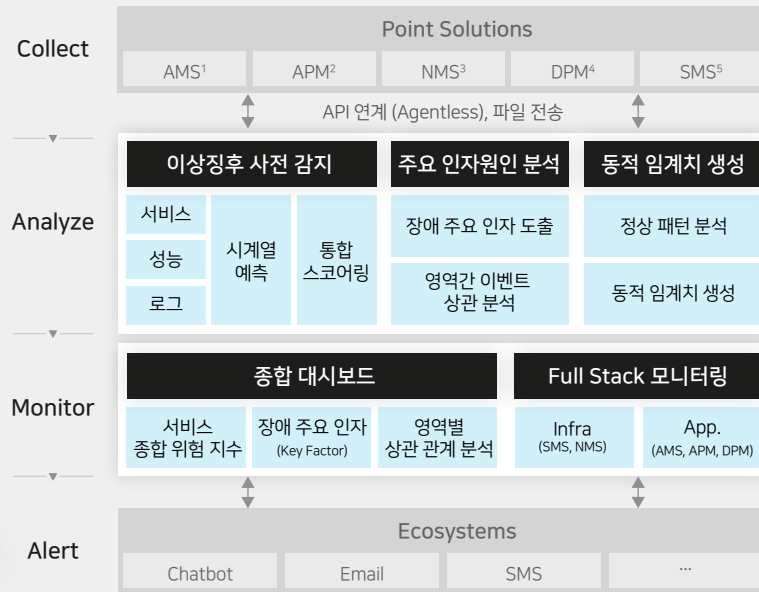

Hybrid Integration Service : 지능형 통합 모니터링

Hybrid/Multi Cloud, Microservice 도입이 확산되고 고객 요구사항의 신속한 반영을 위한 어플리케이션 배포 주기가 짧아짐에 따라 모니터링의 중요성이 대두되고 있습니다.

삼성SDS IMP (Intelligent Monitoring Platform)를 통해 장애 예측 및 신속한 대응을 위한 Full Stack 모니터링을 제공받을 수 있습니다.

AI 기반 이상징후 감지 및 원인 분석을 위한 지능형 관제 플랫폼

일 평균 이벤트 발생 건수
1,500+

수많은 이벤트 중 어떤 것부터 확인해야 하지?

¹ AMS : Application Monitoring System ² APM : Application Performance Monitoring ³ NMS : Network Monitoring System
⁴ DPM : Database Performance Monitoring ⁵ SMS : System Monitoring System