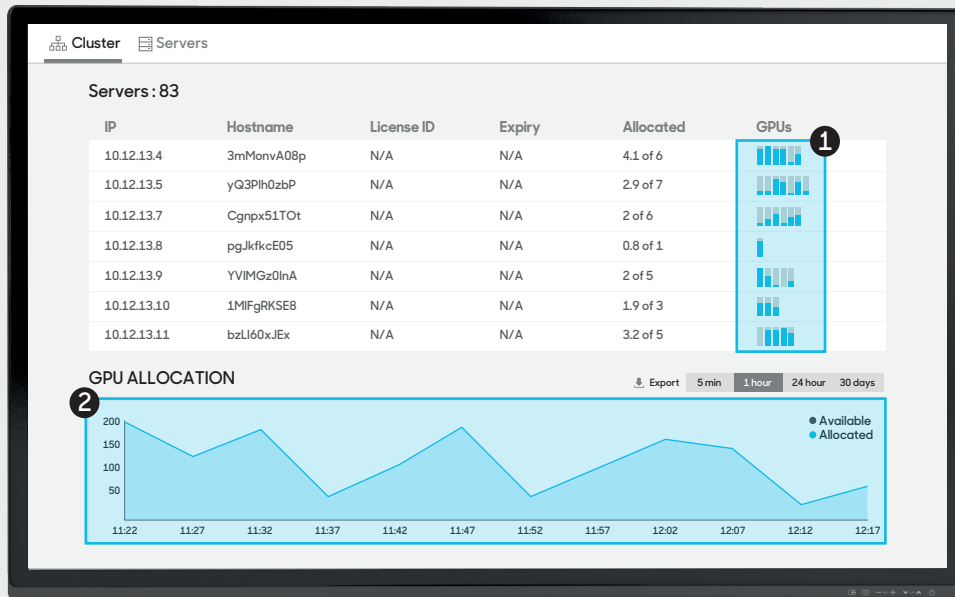

GPU Optimization Use Case

GPU 활용률 사전진단

고객의 전체 GPU 활용률을 쉽게 파악할 수 있는
사전 진단 도구를 제공합니다.

🔍 진단항목

① 서버 내 GPU 카드 별 사용량

② 시간대 별 전체 GPU 사용량