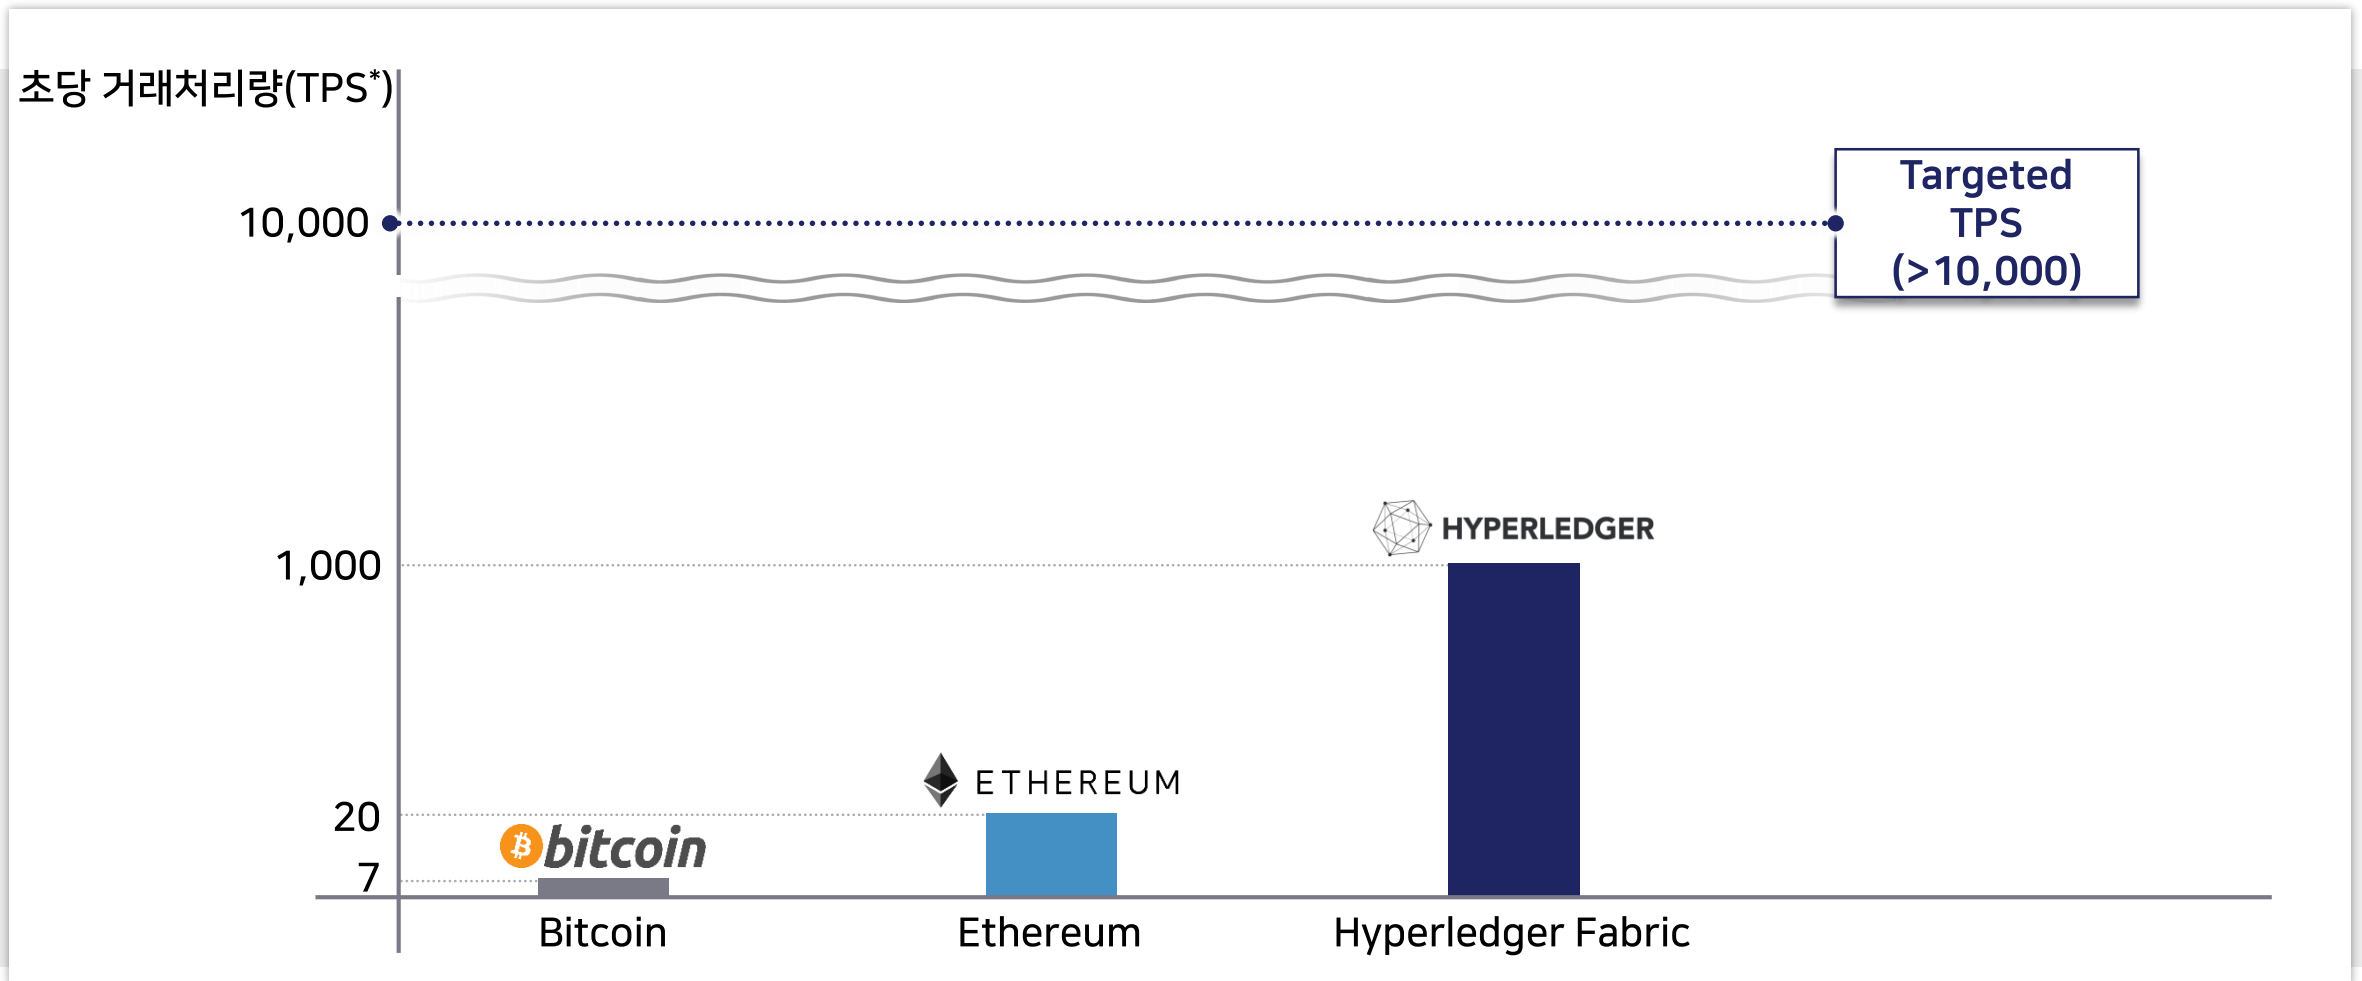

오픈소스 블록체인의 성능 현황

* TPS: transactions per second