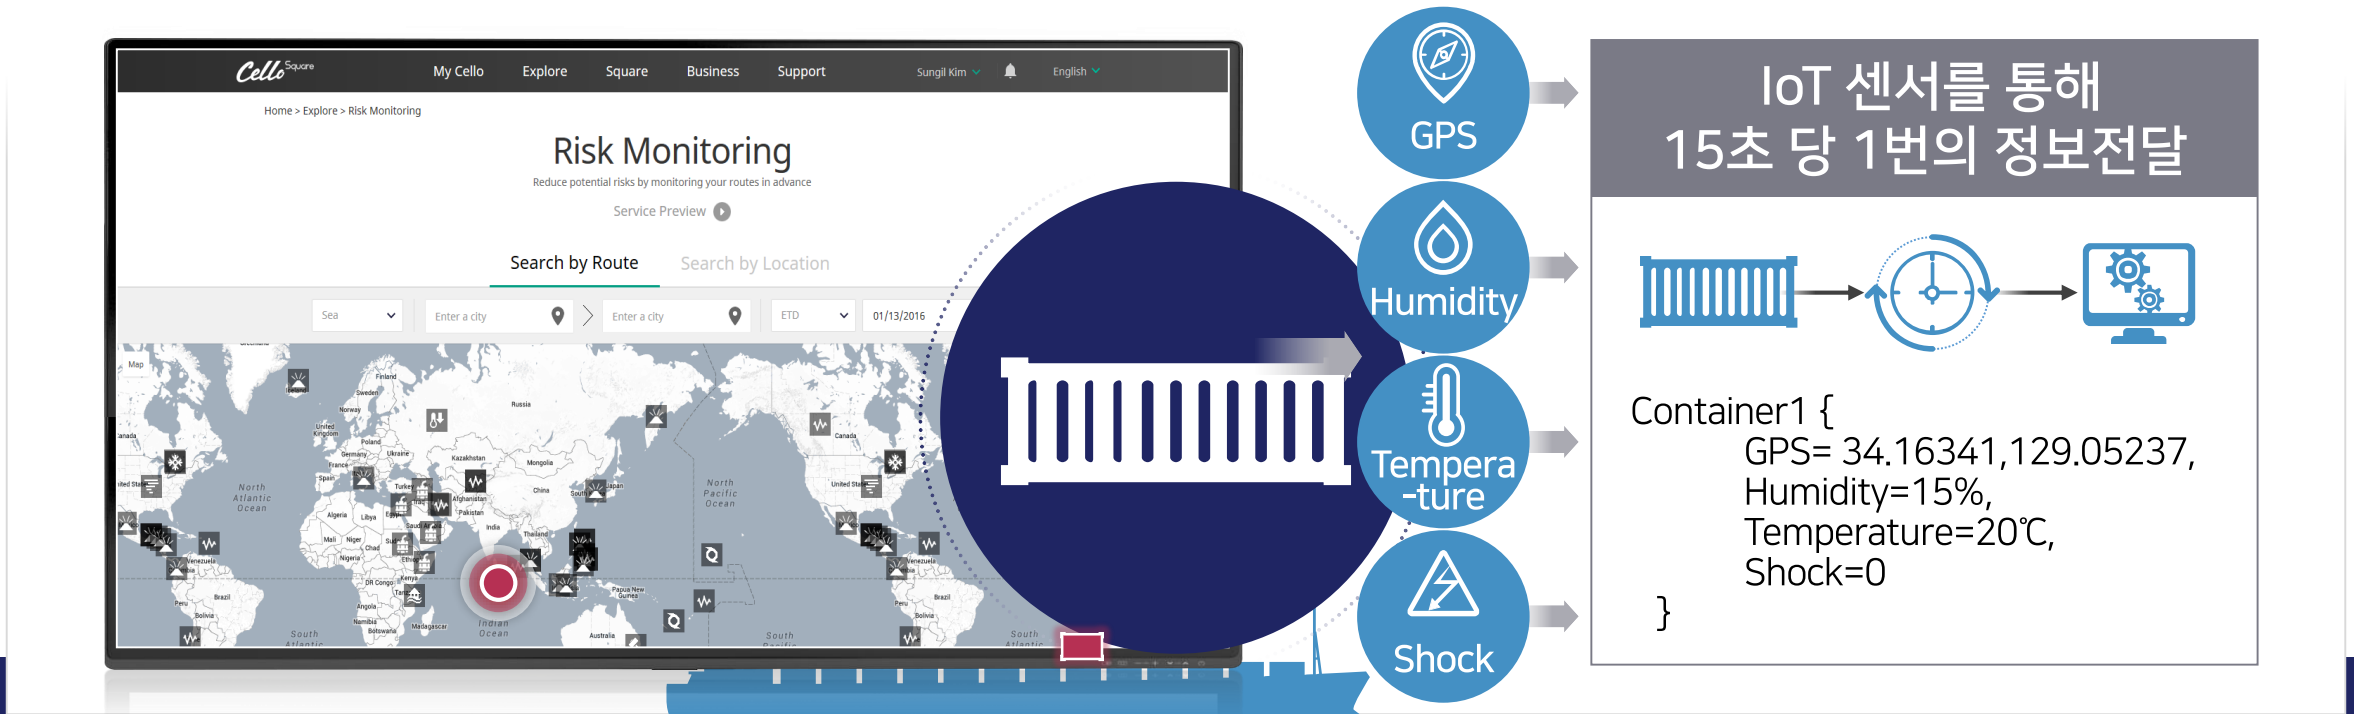

블록체인 x IoT 결합 시 성능 고려사항

컨테이너 170,000 개, 매15초 마다 컨테이너 상태 기록 시

11,300 TPS 처리성능 필요

반면, 오픈소스 Hyperledger Fabric 처리성능 약 1,000 TPS

* TEU : the standard unit of measurement, equivalent to a container of a length of 20 feet

** Ministry of Oceans and Fisheries, South Korea