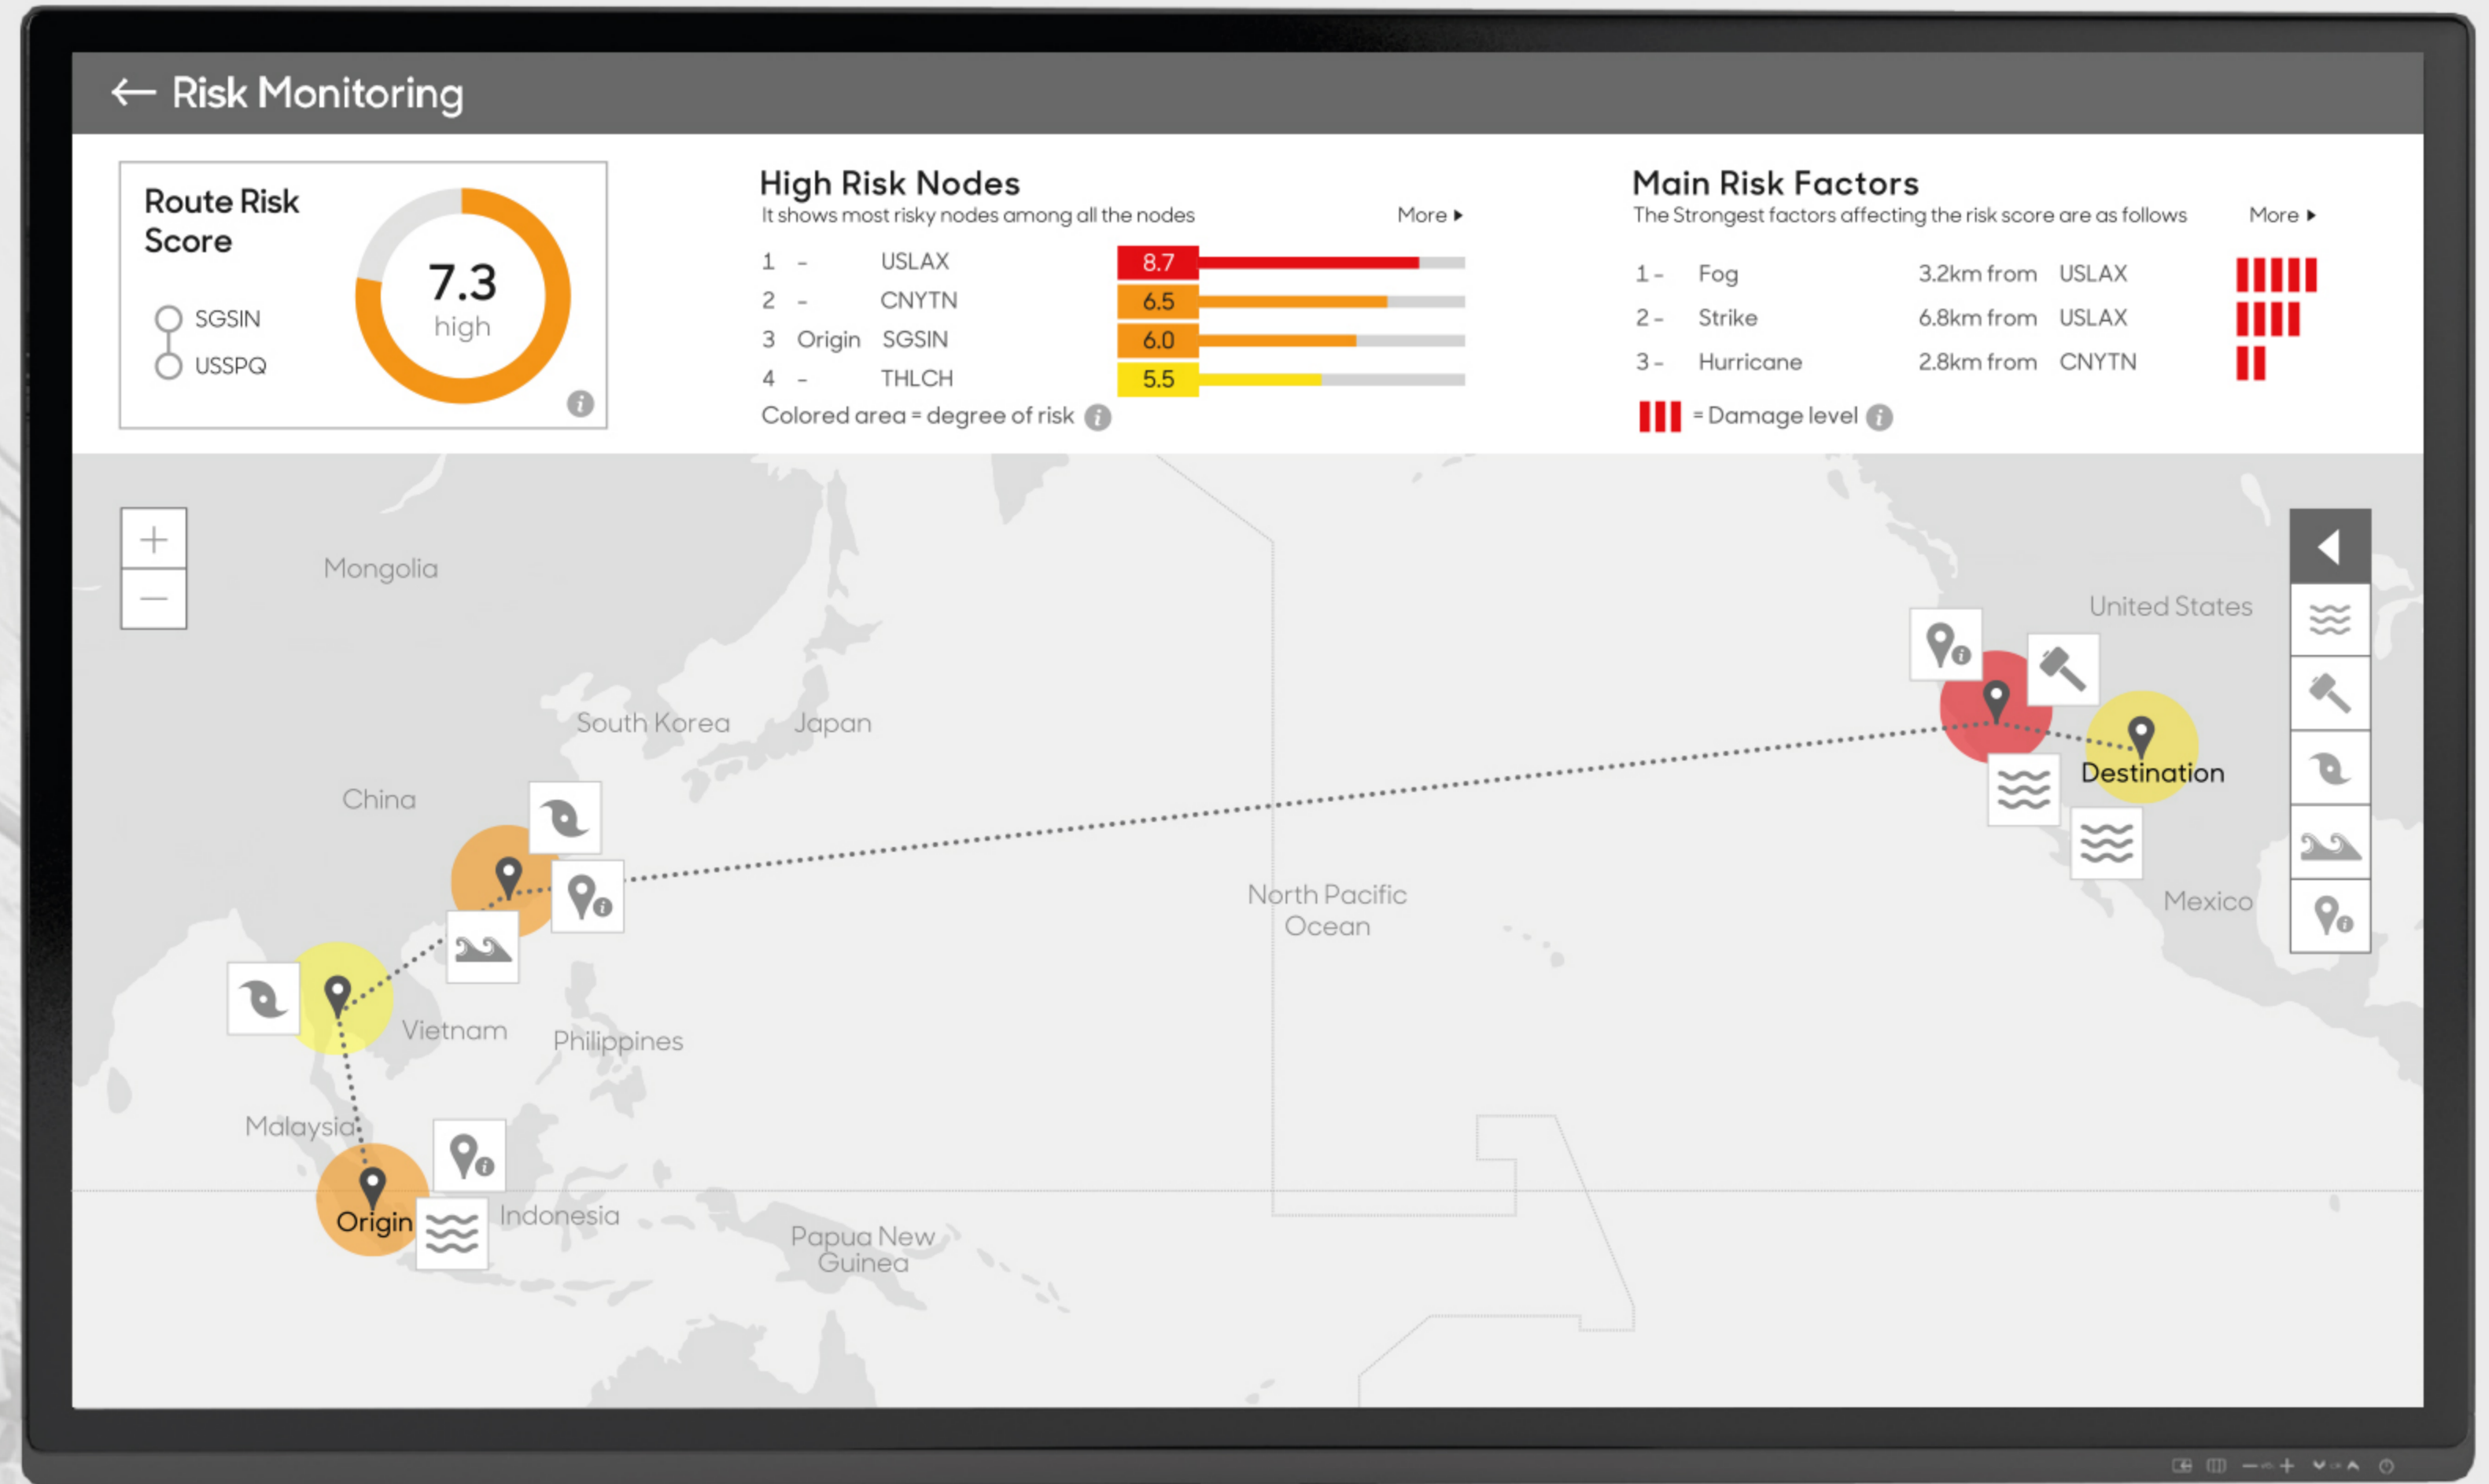

Brightics™ Use Case

物流风险管理案例

Cello Plus 通过收集和分析自然灾害、气象条件、社会焦点等物流风险信息，预测潜在的运输危险

与Cello Plus一起，实时监控运输渠道的风险